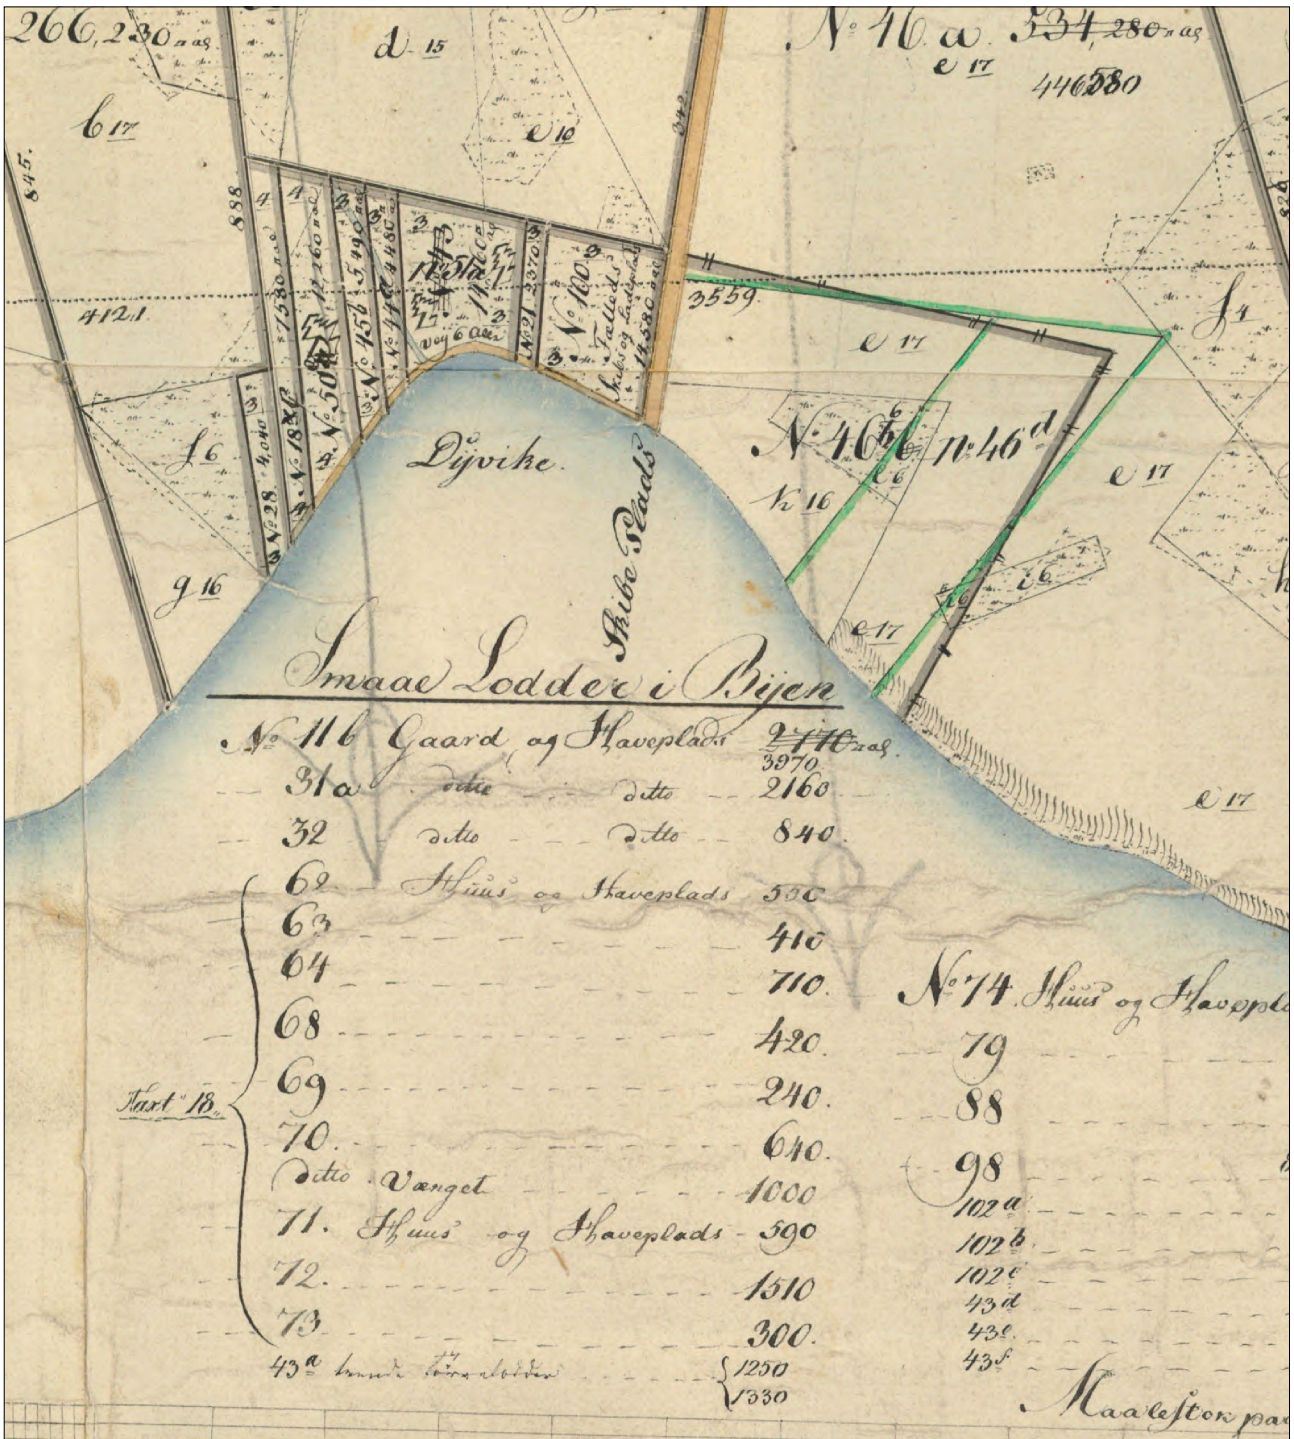

# Matrikelkort på Nettet

Kortets gyldighedsperiode: 1862 - 1880

Kortets oprindelige målestok: 1:4000

Ejerlav registreret på kortet: 'Østerby By, Fejø' (0480553)

Dato for udskrift: 14-01-2013

Kortet er printet i målestok: 1:4000

Egne noter: Anløbsstedet ved Dybvig